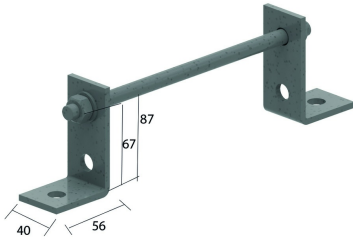

## Wall support for HDKLIE

Reference	↕ mm	↔ mm	→  ← mm	↔ mm	kg/stk	📦	Unit
<b>HDABIE200</b>	87	200			0,590	25	STK
<b>HDABIE300</b>	87	300			0,650	25	STK
<b>HDABIE400</b>	87	400			0,730	25	STK
<b>HDABIE500</b>	87	500			0,800	25	STK
<b>HDABIE600</b>	87	600			0,870	25	STK