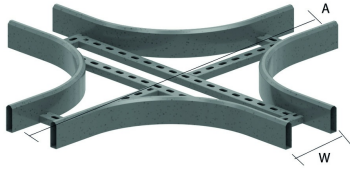

HDKLIX

Cross-over for HDKLIE

Radius: 300 mm

W	200	300	400	500	600
A	1100	1200	1300	1400	1500

Reference	↑ mm	↔ mm	→ ← mm	↔ mm	kg/stk	📦	Unit
HDKLIX200	80	200			11,800	1	STK
HDKLIX300	80	300			12,800	1	STK
HDKLIX400	80	400			13,300	1	STK
HDKLIX500	80	500			15,100	1	STK
HDKLIX600	80	600			17,700	1	STK