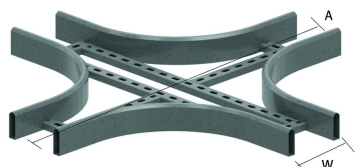

HDKLIX

Cross-over for HDKLIE

Radius: 300 mm

W	200	300	400	500	600
A	1100	1200	1300	1400	1500

Reference	↑ mm	↔ mm	→ ← mm	↔ mm	kg/stk	📦	Unit
HDKLIX200	80	200			11,800	1	STK
HDKLIX300	80	300			12,800	1	STK
HDKLIX400	80	400			13,300	1	STK
HDKLIX500	80	500			15,100	1	STK
HDKLIX600	80	600			17,700	1	STK