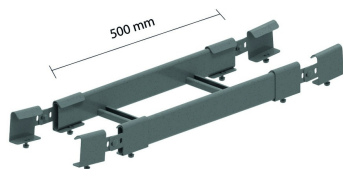

## Flexible (rising / low) bend for HDKS

Direct coupling.

Reference	↕ mm	↔ mm	→  ← mm	↔ mm	kg/stk	📦	Unit
<b>HDKSVSB200</b>	60	200			1,480	1	STK
<b>HDKSVSB300</b>	60	300			2,550	1	STK
<b>HDKSVSB400</b>	60	400			2,700	1	STK
<b>HDKSVSB500</b>	60	500			2,700	1	STK
<b>HDKSVSB600</b>	60	600			2,950	1	STK