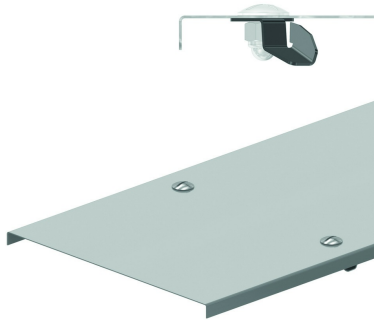

DZ

Cover with swivel clamp

For cable tray KBSCl, KBSI, KBS, KBSM(I), KGI and KG.

Reference	↑ mm	↔ mm	→ ← mm	↔ mm	kg/m	📦	Unit
DZ050	10	50		3000	0,526	30	M
DZ075	10	75		3000	0,703	30	M
DZ100	10	100		3000	0,885	30	M
DZ150	10	150		3000	1,238	30	M
DZ200	10	200		3000	1,591	30	M
DZ300	10	300		3000	2,298	30	M
DZ400	10	400		2000	3,004	30	M
DZ500	10	500		2000	3,711	30	M
ZMDZ050	10	50		3000	0,526	30	M
ZMDZ075	10	75		3000	0,703	60	M
ZMDZ100	10	100		3000	0,885	60	M
ZMDZ150	10	150		3000	1,238	30	M
ZMDZ200	10	200		3000	1,591	30	M
ZMDZ300	10	300		3000	2,298	30	M

With integrated clamps DZK.
6 DZK per length.
DZ050 and DZ075: 5 DZK.

To order per 2 pieces.