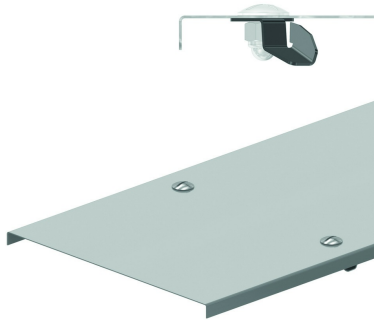

## Cover with swivel clamp

For cable tray KBSCl, KBSI, KBS, KBSM(I), KGI and KG.

Reference	↑ mm	↔ mm	→  ← mm	↔ mm	kg/m	📦	Unit
<b>DZ050</b>	10	50		3000	0,526	30	M
<b>DZ075</b>	10	75		3000	0,703	30	M
<b>DZ100</b>	10	100		3000	0,885	30	M
<b>DZ150</b>	10	150		3000	1,238	30	M
<b>DZ200</b>	10	200		3000	1,591	30	M
<b>DZ300</b>	10	300		3000	2,298	30	M
<b>DZ400</b>	10	400		2000	3,004	30	M
<b>DZ500</b>	10	500		2000	3,711	30	M
<b>ZMDZ050</b>	10	50		3000	0,526	30	M
<b>ZMDZ075</b>	10	75		3000	0,703	60	M
<b>ZMDZ100</b>	10	100		3000	0,885	60	M
<b>ZMDZ150</b>	10	150		3000	1,238	30	M
<b>ZMDZ200</b>	10	200		3000	1,591	30	M
<b>ZMDZ300</b>	10	300		3000	2,298	30	M

With integrated clamps DZK.  
6 DZK per length.  
DZ050 and DZ075: 5 DZK.

To order per 2 pieces.