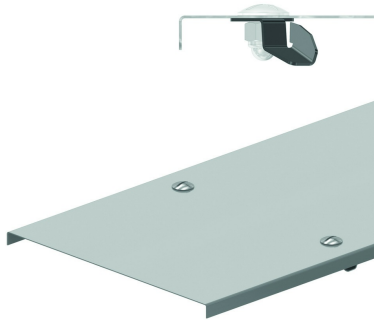

### Cover with swivel clamp

For cable tray KBSCl, KBSI, KBS, KBSM(I), KGI and KG.

Reference	↑ mm	↔ mm	→  ← mm	↔ mm	kg/m	📦	Unit
<b>DZ050</b>	10	50		3000	0,526	30	M
<b>DZ075</b>	10	75		3000	0,703	30	M
<b>DZ100</b>	10	100		3000	0,885	30	M
<b>DZ150</b>	10	150		3000	1,238	30	M
<b>DZ200</b>	10	200		3000	1,591	30	M
<b>DZ300</b>	10	300		3000	2,298	30	M
<b>DZ400</b>	10	400		2000	3,004	30	M
<b>DZ500</b>	10	500		2000	3,711	30	M
<b>ZMDZ050</b>	10	50		3000	0,526	30	M
<b>ZMDZ075</b>	10	75		3000	0,703	60	M
<b>ZMDZ100</b>	10	100		3000	0,885	60	M
<b>ZMDZ150</b>	10	150		3000	1,238	30	M
<b>ZMDZ200</b>	10	200		3000	1,591	30	M
<b>ZMDZ300</b>	10	300		3000	2,298	30	M

With integrated clamps DZK.  
6 DZK per length.  
DZ050 and DZ075: 5 DZK.

To order per 2 pieces.