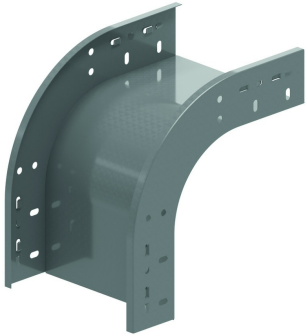

**VBCL**  
**Snap-in low elbow 90°**

Snap-in system with cable tray KBSC60, KBS60 and KBSI60

Radius: 100 mm

Reference	Finish	↕ mm	↔ mm	→  ← mm	↔ mm	kg/stk	📦	Unit
<b>ZMVBCL90.60.050</b>	DF	60	50			0,467	1	STK
<b>ZMVBCL90.60.075</b>	DF	60	75			0,516	1	STK
<b>ZMVBCL90.60.100</b>	DF	60	100			0,566	1	STK
<b>ZMVBCL90.60.150</b>	DF	60	150			0,664	1	STK
<b>ZMVBCL90.60.200</b>	DF	60	200			0,763	1	STK
<b>ZMVBCL90.60.300</b>	DF	60	300			0,960	1	STK
<b>ZMVBCL90.60.400</b>	DF	60	400			1,158	1	STK
<b>ZMVBCL90.60.500</b>	DF	60	500			1,900	1	STK
<b>ZMVBCL90.60.600</b>	DF	60	600			2,150	1	STK

Opening for extra locking using 4x VM6.10.  
Openings provided for fitting a cover.  
Only available in height 60 mm.

**Legend finish**

- DF = Defender