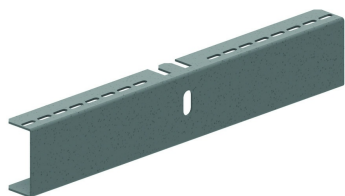

## Double bracket (BS)

For fixing to ceiling profile HSMES.

Reference	Finish	↑ mm	↔ mm	→  ← mm	↔ mm	kg/stk	📦	Unit
<b>DKBS100</b>	-	82	291			0,860	12	STK
<b>DKBS150</b>	-	82	391			1,170	6	STK
<b>DKBS200</b>	-	82	491			1,470	6	STK
<b>DKBS250</b>	-	82	291			1,780	12	STK
<b>DKBS300</b>	-	82	691			2,090	6	STK
<b>HDDKBS250</b>	HD	82,5	591			1,780	6	STK

### Legend finish

- HD =