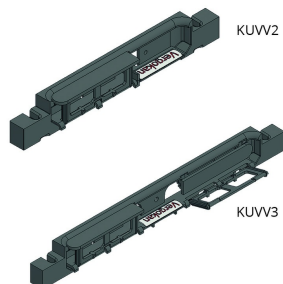

# KUVV - KURV

## Cable outlet entirely

Color: grey = RAL 7011; black = RAL 9011

Reference	↕ mm	↔ mm	→  ← mm	↔ mm	kg/stk	📦	Unit
<b>KURV3-7011</b>					0,012	10	STK
<b>KURV3-9011</b>					0,012	10	STK
<b>KUVV2-7011</b>					0,012	10	STK
<b>KUVV2-9011</b>					0,012	10	STK
<b>KUVV3-7011</b>					0,012	10	STK
<b>KUVV3-9011</b>					0,012	10	STK