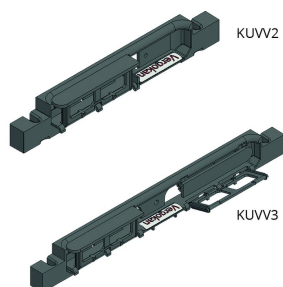

KUVV - KURV

Cable outlet entirely

Color: grey = RAL 7011; black = RAL 9011

Reference	↕ mm	↔ mm	→ ← mm	↔ mm	kg/stk	📦	Unit
KURV3-7011					0,012	10	STK
KURV3-9011					0,012	10	STK
KUVV2-7011					0,012	10	STK
KUVV2-9011					0,012	10	STK
KUVV3-7011					0,012	10	STK
KUVV3-9011					0,012	10	STK

KUVH2 to be used with KDVKK2, KDVIRK2 and KDVIT2.

KUVH3 to be used with KDVKK3, KDVIRK3, KDVIRKV3, KDVIT3 and KDVITV3.

KURH3 to be used with KDRKK3.