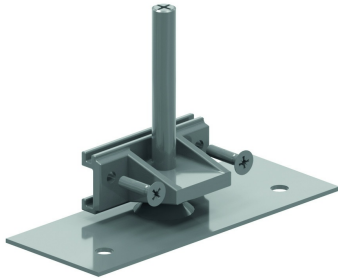

## Bottom for flush floor trunking

Reference	↕ mm	↔ mm	→  ← mm	↔ mm	kg/stk	📦	Unit
<b>OVGVST</b>					0,110	12	STK