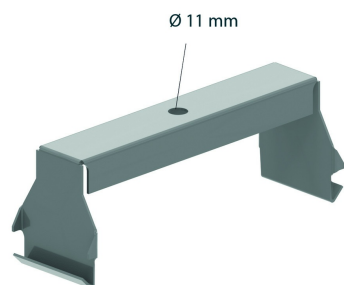

OBG

Upper bracket

To mount cable trays with partition.

	Max. load (in daN)
OBG050	200
OBG075	200
OBG100	200
OBG150	200
OBG200	200
OBG250	150
OBG300	150
OBG400	90

Reference	↑ mm	↔ mm	→ ← mm	↔ mm	kg/stk	📦	Unit
OBG050	64	55			0,100	12	STK
OBG075	64	80			0,130	12	STK
OBG100	64	105			0,140	12	STK
OBG150	64	155			0,190	12	STK
OBG200	64	205			0,220	12	STK
OBG250	64	255			0,270	12	STK
OBG300	64	305			0,310	6	STK
OBG400	64	405			0,390	6	STK

To be mounted with threaded rod TIM8 or TIM10.