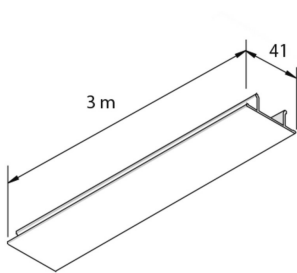

## Cover assembly profile

Reference	↕ mm	↔ mm	→  ← mm	↔ mm	kg/stk	📦	Unit
<b>P1184-PW</b>				3000	0,480	1	STK
<b>P1184-PB</b>				3000	0,480	1	STK

P1184-PW: white  
P1184-PB: black