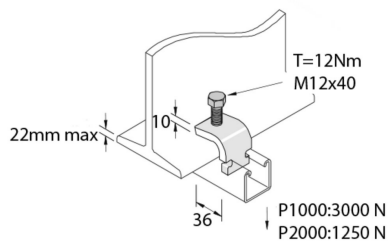

P2489

Universal beam clamp T M12

| Reference | Finish | ↕ mm | ↔ mm | → ← mm | ↔ mm | kg/stk | 📦 | Unit |
|----------------|--------|---------|---------|------------|---------|--------|----|------|
| P2489 | HD | | 41 | 10,0 | 36 | 0,250 | 10 | STK |
| P2489DF | DF | 51 | | | 46 | 0,240 | 10 | STK |