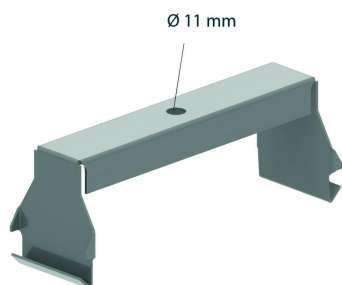

OBG

Upper bracket

To mount cable trays with partition.

	Max. load (in daN)
OBG050	200
OBG075	200
OBG100	200
OBG150	200
OBG200	200
OBG250	150
OBG300	150
OBG400	90

Reference	↑ mm	↔ mm	→ ← mm	↔ mm	kg/stk	📦	Unit
OBG050	64	55			0,100	12	STK
OBG075	64	80			0,130	12	STK
OBG100	64	105			0,140	12	STK
OBG150	64	155			0,190	12	STK
OBG200	64	205			0,220	12	STK
OBG250	64	255			0,270	12	STK
OBG300	64	305			0,310	6	STK
OBG400	64	405			0,390	6	STK

To be mounted with threaded rod TIM8 or TIM10.