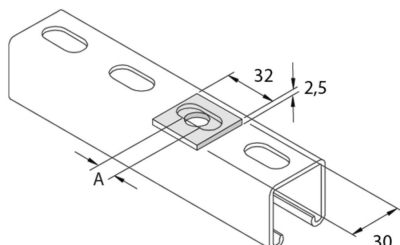

P1063

Square washer 32x32

Reference	Finish	↑ mm	↔ mm	→ ← mm	↔ mm	kg/stk	📦	Unit
P1063/06	ZP		30	2,5	32	0,018	200	STK
P1063/08	ZP		30	2,5	32	0,018	200	STK
P1063/10	ZP		30	2,5	32	0,018	200	STK
P1063/12	ZP		30	2,5	32	0,018	200	STK

P1063/06: A=8, bolt M6
 P1063/08: A=10, bolt M8
 P1063/10: A=12, bolt M10
 P1063/12: A=14, bolt M12

Abbreviation:
 - ZP = Zinc Plated

Legend finish
 - ZP = Zinc plated