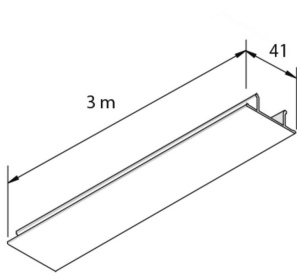

P1184-P

Cover assembly profile

Reference	↕ mm	↔ mm	→ ← mm	↔ mm	kg/stk	📦	Unit
P1184-PW				3000	0,480	1	STK
P1184-PB				3000	0,480	1	STK

P1184-PW: white
P1184-PB: black