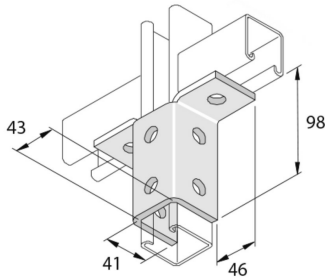

P2346
Wing fitting U 8D14

| Reference | Finish | ↕ mm | ↔ mm | → ← mm | ↔ mm | kg/stk | 📦 | Unit |
|----------------|--------|---------|---------|------------|---------|--------|----|------|
| P2346 | HD | 98 | 41 | | 137 | 0,680 | 10 | STK |
| P2346DF | DF | 98 | | | 137 | 0,680 | 10 | STK |