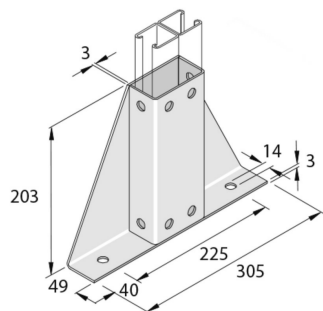

## Base plate TR305 double profile 10D14

| Reference         | Finish | ↕<br>mm | ↔<br>mm | →  ←<br>mm | ↔<br>mm | kg/stk | 📦 | Unit |
|-------------------|--------|---------|---------|------------|---------|--------|---|------|
| <b>P2348-S2</b>   | HD     | 203     | 49      |            | 305     | 2,145  | 1 | STK  |
| <b>P2348-S2DF</b> | DF     | 203     |         |            | 305     | 2,145  | 1 | STK  |