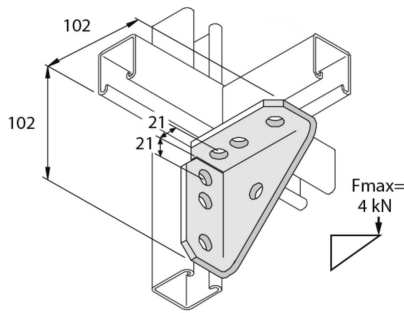

**P2484**  
Fitting 90° angle TR 7D14

Reference	Finish	↕ mm	↔ mm	→  ← mm	↔ mm	kg/stk	📦	Unit
<b>P2484</b>	HD	102	47		102	0,608	10	STK
<b>P2484DF</b>	DF	102	47		102	0,608	10	STK

**Legend finish**  
 - HD =  
 - DF = Defender