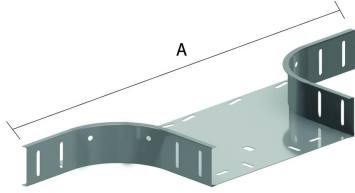

## Horizontal adapter 90°

Slides over the cable trays

Radius: 100 mm

	75	100	150	200	300	400	500	600
A	483	508	558	608	708	808	908	1008

Reference	↕ mm	↔ mm	→  ← mm	↔ mm	kg/stk	📦	Unit
<b>I6AS60.100</b>	60	100			0,570	1	STK
<b>I6AS60.200</b>	60	200			0,710	1	STK
<b>I6AS60.300</b>	60	300			0,840	1	STK
<b>I6AS60.400</b>	60	400			0,980	1	STK