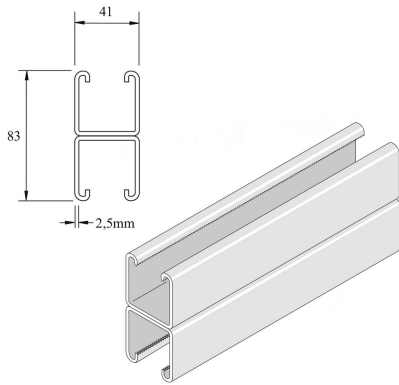

## Assembly profile

Reference	↕ mm	↔ mm	→  ← mm	↔ mm	kg/m	📦	Unit
<b>P1001SPP</b>	82	41	2,5	6000	5,616	6	M
<b>P1001SPPX3000</b>	82	41	2,5	3000	5,616	3	M

Pickled and passivated. Stainless steel 316.