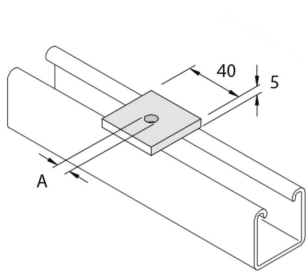

## Fitting Square 40x40 D9/D13

Reference	↕ mm	↔ mm	→  ← mm	↔ mm	kg/stk	📦	Unit
<b>P1019SS</b>		40		40	0,060	100	STK
<b>P1020SS</b>		40		40	0,064	100	STK

I6P1019: A=9, bolt M6/M8  
I6P1020: A=13, bolt M10/M12