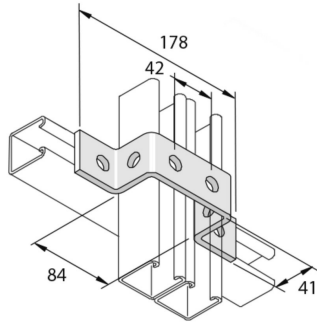

P1043SS
OM41 Fitting double profile 6D14

Reference	↕ mm	↔ mm	→ ← mm	↔ mm	kg/stk	📦	Unit
P1043SS	41	40		178	0,401	10	STK