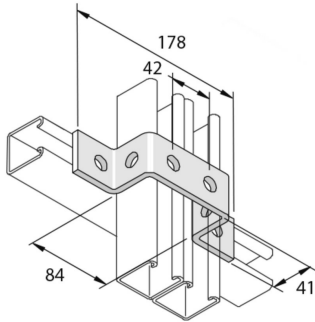

**P1043SS**  
**OM41 Fitting double profile 6D14**

Reference	↕ mm	↔ mm	→  ← mm	↔ mm	kg/stk	📦	Unit
<b>P1043SS</b>	41	40		178	0,401	10	STK