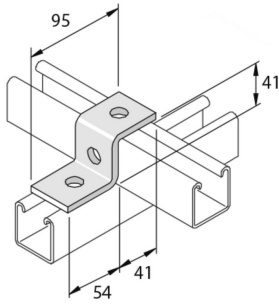

## Z41 Fitting single profile 3D14

| Reference      | ↕<br>mm | ↔<br>mm | →  ←<br>mm | ↔<br>mm | kg/stk | 📦  | Unit |
|----------------|---------|---------|------------|---------|--------|----|------|
| <b>P1045SS</b> | 41      | 40      |            | 95      | 0,210  | 20 | STK  |