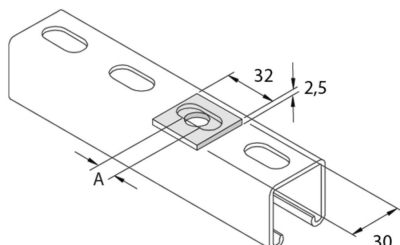

P1063SS

Square washer 32x32

| Reference | ↑ mm | ↔ mm | → ← mm | ↔ mm | kg/stk | 📦 | Unit |
|-------------------|---------|---------|------------|---------|--------|-----|------|
| P1063/06SS | | 30 | 2,5 | 32 | 0,019 | 100 | STK |
| P1063/08SS | | 30 | 2,5 | 32 | 0,019 | 100 | STK |
| P1063/10SS | | 30 | 2,5 | 32 | 0,019 | 200 | STK |
| P1063/12SS | | 30 | 2,5 | 32 | 0,019 | 100 | STK |

I6P1063/06: A=8, bolt M6
 I6P1063/08: A=10, bolt M8
 I6P1063/10: A=12, bolt M10
 I6P1063/12: A=14, bolt M12