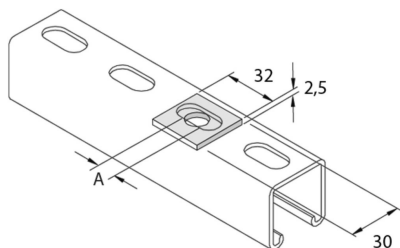

P1063SS

Square washer 32x32

Reference	↑ mm	↔ mm	→ ← mm	↔ mm	kg/stk	📦	Unit
P1063/06SS		30	2,5	32	0,019	100	STK
P1063/08SS		30	2,5	32	0,019	100	STK
P1063/10SS		30	2,5	32	0,019	200	STK
P1063/12SS		30	2,5	32	0,019	100	STK

I6P1063/06: A=8, bolt M6
 I6P1063/08: A=10, bolt M8
 I6P1063/10: A=12, bolt M10
 I6P1063/12: A=14, bolt M12