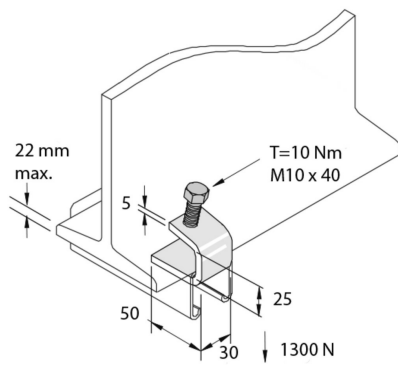

## I-beam clamp C25

Reference	↕ mm	↔ mm	→  ← mm	↔ mm	kg/stk	📦	Unit
<b>P1272SS</b>	25	30		50	0,123	20	STK