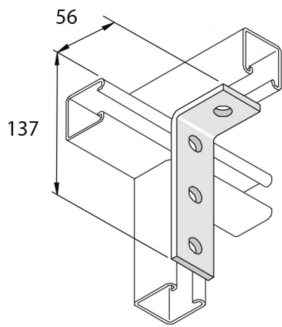

P1278SS
Fitting 90° angle L 4D14

| Reference | ↕ mm | ↔ mm | → ← mm | ↔ mm | kg/stk | 📦 | Unit |
|----------------|---------|---------|------------|---------|--------|----|------|
| P1278SS | 56 | 40 | | 137 | 0,297 | 20 | STK |