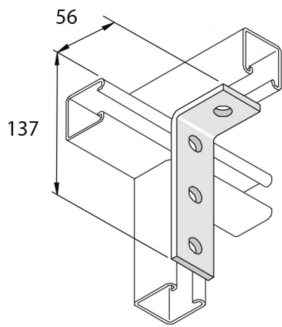

P1278SS
Fitting 90° angle L 4D14

Reference	↕ mm	↔ mm	→ ← mm	↔ mm	kg/stk	📦	Unit
P1278SS	56	40		137	0,297	20	STK