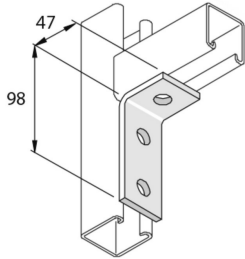

P1346SS
Fitting 90° angle L 3D14

Reference	↕ mm	↔ mm	→ ← mm	↔ mm	kg/stk	📦	Unit
P1346SS	47	40		98	0,221	20	STK