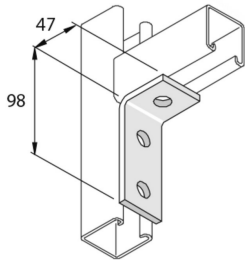

**P1346SS**  
Fitting 90° angle L 3D14

Reference	↕ mm	↔ mm	→  ← mm	↔ mm	kg/stk	📦	Unit
<b>P1346SS</b>	47	40		98	0,221	20	STK