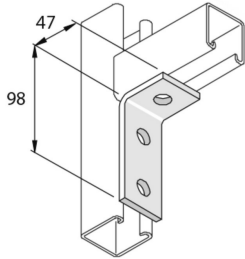

**P1346SS**  
Fitting 90° angle L 3D14

Reference	↕ mm	↔ mm	→  ← mm	↔ mm	kg/stk	📦	Unit
<b>P1346SS</b>	47	40		98	0,221	20	STK