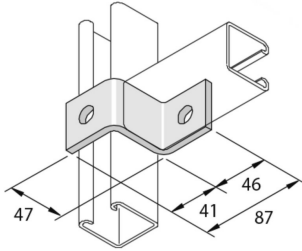

P1347SS
Z47 Fitting single profile 2D14

| Reference | ↕ mm | ↔ mm | → ← mm | ↔ mm | kg/stk | 📦 | Unit |
|----------------|---------|---------|------------|---------|--------|----|------|
| P1347SS | 47 | 40 | | 87 | 0,208 | 20 | STK |