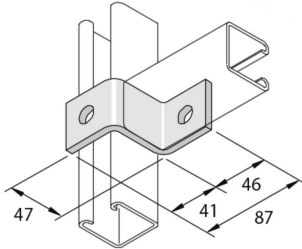

**P1347SS**  
**Z47 Fitting single profile 2D14**

Reference	↕ mm	↔ mm	→  ← mm	↔ mm	kg/stk	📦	Unit
<b>P1347SS</b>	47	40		87	0,208	20	STK