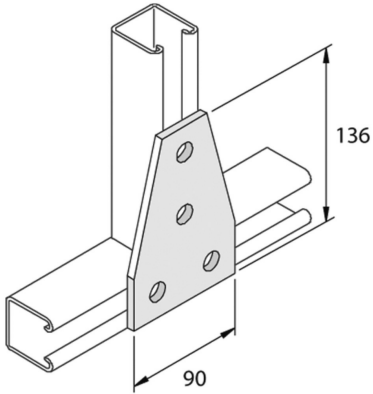

P1358SS
Fitting flat TR 4D14

Reference	↕ mm	↔ mm	→ ← mm	↔ mm	kg/stk	📦	Unit
P1358SS	136			90	0,494	10	STK