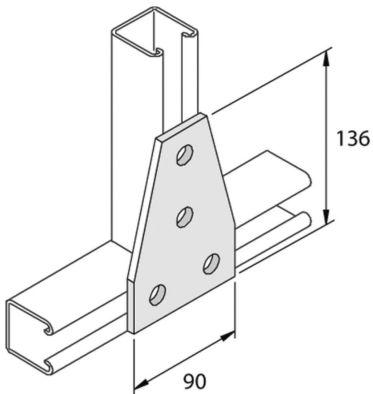

**P1358SS**  
Fitting flat TR 4D14

Reference	↕ mm	↔ mm	→  ← mm	↔ mm	kg/stk	📦	Unit
<b>P1358SS</b>	136			90	0,494	10	STK