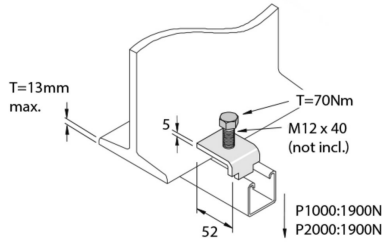

P1386SS

I-beam clamp notch M12

Reference	↕ mm	↔ mm	→ ← mm	↔ mm	kg/stk	📦	Unit
P1386SS				52	0,114	20	STK