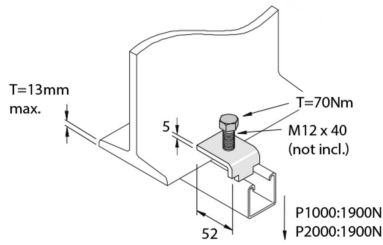

P1386SS

I-beam clamp notch M12

Reference	↕ mm	↔ mm	→ ← mm	↔ mm	kg/stk	📦	Unit
P1386SS				52	0,114	20	STK