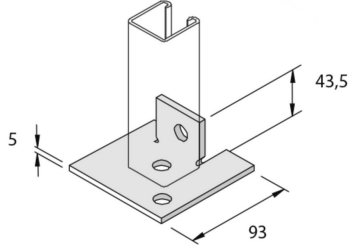

**P2072-S2SPP**  
Assembly accessory

Reference	↕ mm	↔ mm	→  ← mm	↔ mm	kg/stk	📦	Unit
<b>P2072S2SPP</b>	44	93		93	0,349	10	STK