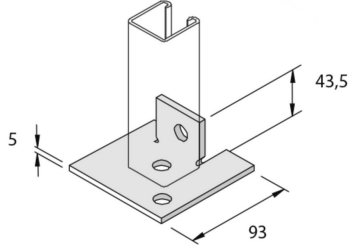

P2072-S2SPP

Assembly accessory

Reference	↕ mm	↔ mm	→ ← mm	↔ mm	kg/stk	📦	Unit
P2072S2SPP	44	93		93	0,349	10	STK