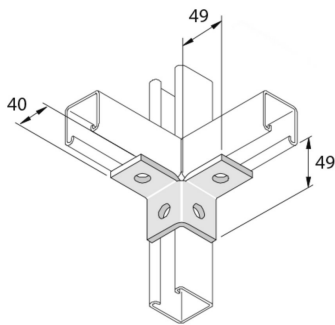

P2223SS
Wing fitting 2L 4D14

Reference	↕ mm	↔ mm	→ ← mm	↔ mm	kg/stk	📦	Unit
P2223SS	49	89		89	0,273	10	STK