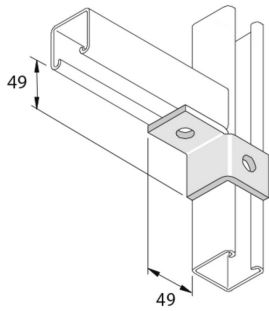

P2341LSS
Wing fitting LL 2D14

Reference	↕ mm	↔ mm	→ ← mm	↔ mm	kg/stk	📦	Unit
P2341LSS	49	40		89	0,209	10	STK