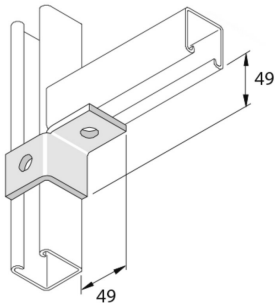

**P2341RSS**  
Wing fitting LR 2D14

Reference	↕ mm	↔ mm	→  ← mm	↔ mm	kg/stk	📦	Unit
<b>P2341RSS</b>	49	40		89	0,209	10	STK