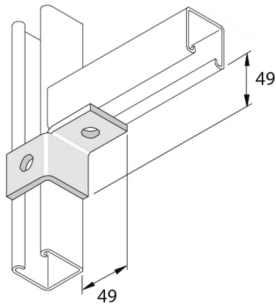

P2341RSS
Wing fitting LR 2D14

Reference	↕ mm	↔ mm	→ ← mm	↔ mm	kg/stk	📦	Unit
P2341RSS	49	40		89	0,209	10	STK