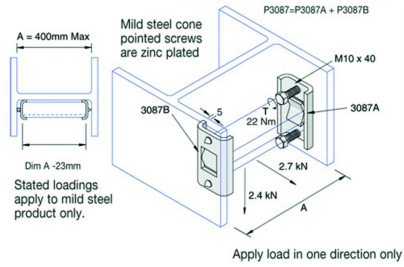

P3087SS

Beam clamp internal

Reference	↕ mm	↔ mm	→ ← mm	↔ mm	kg/stk	📦	Unit
P3087SS					0,670	10	STK