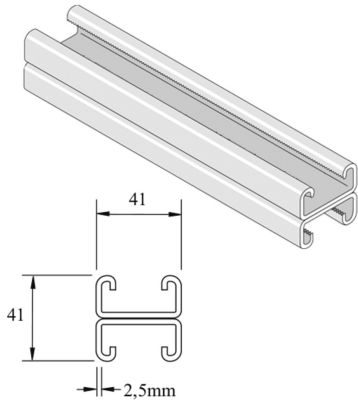

## P3301SPP

### Assembly profile

Reference	↕ mm	↔ mm	→  ← mm	↔ mm	kg/m	📦	Unit
<b>P3301SPP</b>	41	41	2,5	6000	3,916	6	M
<b>P3301SPPX3000</b>	41	41	2,5	3000	3,792	3	M

Pickled and passivated. Stainless steel 316.