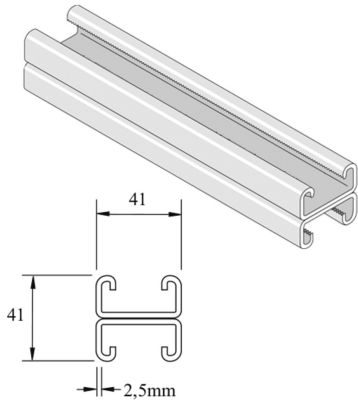

## P3301SPP

### Assembly profile

Reference	↑ mm	↔ mm	→  ← mm	↔ mm	kg/m	📦	Unit
<b>P3301SPP</b>	41	41	2,5	6000	3,916	6	M
<b>P3301SPPX3000</b>	41	41	2,5	3000	3,792	3	M

Pickled and passivated. Stainless steel 316.