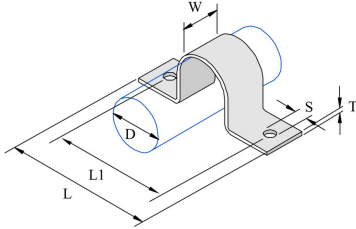

**PS**  
**Pipe Saddle 300mm**

Reference	↕ mm	↔ mm	→  ← mm	↔ mm	kg/stk	📦	Unit
<b>PS0154</b>		40	3	108	0,120	1	STK
<b>PS0204</b>		40	3	113	0,130	1	STK
<b>PS0254</b>		40	3	120	0,150	1	STK
<b>PS0324</b>		40	3	128	0,160	1	STK
<b>PS0404</b>		40	3	134	0,170	1	STK
<b>PS0504</b>		40	4	148	0,260	1	STK
<b>PS0654</b>		40	4	164	0,300	1	STK
<b>PS0804</b>		40	4	177	0,350	1	STK
<b>PS1004</b>		40	4	202	0,470	1	STK
<b>PS1254</b>		40	6	231	0,690	1	STK
<b>PS1504</b>		40	6	260	0,800	1	STK
<b>PS2004</b>		40	6	301	1,300	1	STK
<b>PS2504</b>		50	6	385	1,900	1	STK