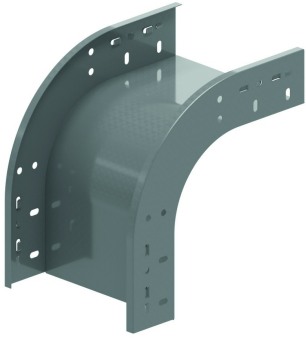

## VBCL Snap-in low elbow 90°

Snap-in system with cable tray KBSC60, KBS60 and KBSI60

Radius: 100 mm

Reference	Finish	↕ mm	↔ mm	→  ← mm	↔ mm	kg/stk	📦	Unit
<b>ZMVBCL90.60.050</b>	DF	60	50			0,467	1	STK
<b>ZMVBCL90.60.075</b>	DF	60	75			0,516	1	STK
<b>ZMVBCL90.60.100</b>	DF	60	100			0,566	1	STK
<b>ZMVBCL90.60.150</b>	DF	60	150			0,664	1	STK
<b>ZMVBCL90.60.200</b>	DF	60	200			0,763	1	STK
<b>ZMVBCL90.60.300</b>	DF	60	300			0,960	1	STK
<b>ZMVBCL90.60.400</b>	DF	60	400			1,158	1	STK
<b>ZMVBCL90.60.500</b>	DF	60	500			1,900	1	STK
<b>ZMVBCL90.60.600</b>	DF	60	600			2,150	1	STK

Opening for extra locking using 4x VM6.10.  
Openings provided for fitting a cover.  
Only available in height 60 mm.

### Legend finish

- DF = Defender