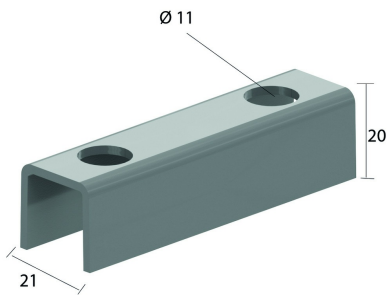

I4VOMEGA

Entretoise

Référence	↕ mm	↔ mm	→ ← mm	↔ mm	kg/stk	📦	Unité
I4VOMEGA					0,060	10	STK

Une seule pièce pour montage au mur.
Deux pour double montage, dos à dos.

Décapé et passivé.