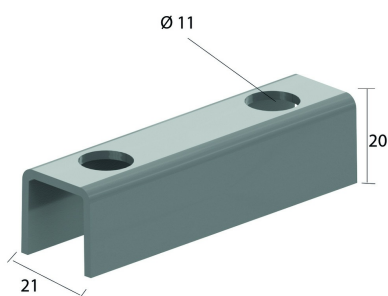

I4VOMEGA

Entretoise

Référence	↕ mm	↔ mm	→ ← mm	↔ mm	kg/stk	📦	Unité
I4VOMEGA					0,060	10	STK

Une seule pièce pour montage au mur.
 Deux pour double montage, dos à dos.

Décapé et passivé.