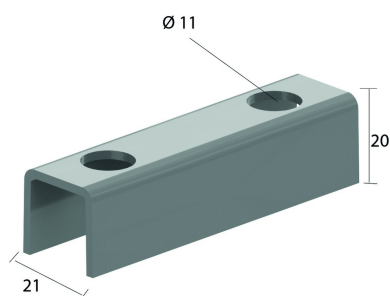

I4VOMEGA

Entretoise

Référence	↕ mm	↔ mm	→ ← mm	↔ mm	kg/stk	📦	Unité
I4VOMEGA					0,060	10	STK

Une seule pièce pour montage au mur.
Deux pour double montage, dos à dos.

Décapé et passivé.