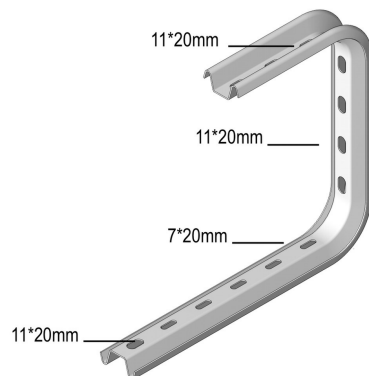

## I6COMEGA290

### Etrier ouvert

Valable pour montage au plafond ou avec tige filetée I6TIM8 ou I6TIM10.

	Charge Maximale (daN)
100	70
150	60
200	60
300	50
400	50

Référence	↕ mm	↔ mm	→  ← mm	↔ mm	kg/stk	📦	Unité
<b>I6COMEGA290.100</b>	290	145			0,520	12	STK
<b>I6COMEGA290.150</b>	290	195			0,560	12	STK
<b>I6COMEGA290.200</b>	290	245			0,620	12	STK
<b>I6COMEGA290.300</b>	290	345			0,820	6	STK
<b>I6COMEGA290.400</b>	290	445			0,930	6	STK

Fixation du chemin de câbles par I6VM6.20. Pour montage, employez I6VOMEGA pour éviter la déformation du profil.

Décapé et passivé.