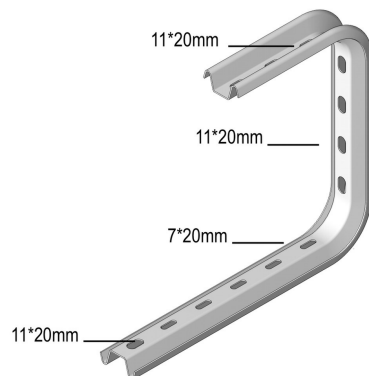

## I6COMEGA290

### Etrier ouvert

Valable pour montage au plafond ou avec tige filetée I6TIM8 ou I6TIM10.

Charge Maximale (daN)	
100	70
150	60
200	60
300	50
400	50

Référence	↕ mm	↔ mm	→  ← mm	↔ mm	kg/stk	📦	Unité
<b>I6COMEGA290.100</b>	290	145			0,520	12	STK
<b>I6COMEGA290.150</b>	290	195			0,560	12	STK
<b>I6COMEGA290.200</b>	290	245			0,620	12	STK
<b>I6COMEGA290.300</b>	290	345			0,820	6	STK
<b>I6COMEGA290.400</b>	290	445			0,930	6	STK

Fixation du chemin de câbles par I6VM6.20. Pour montage, employez I6VOMEGA pour éviter la déformation du profil.

Décapé et passivé.