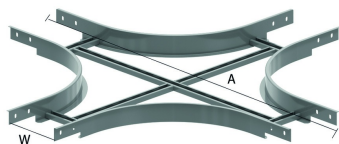

I6KLLX

Pièce en croix pour I6KLL

Rayon: 300 mm

	150	200	300	400	500	600
A	1021	1071	1171	1271	1371	1471

Référence	↕ mm	↔ mm	→||← mm	↔ mm	kg/stk	📦	Unité
I6KLLX60.150	60	141			3,131	1	STK
I6KLLX60.200	60	191			3,232	1	STK
I6KLLX60.300	60	291			4,421	1	STK
I6KLLX60.400	60	391			4,875	1	STK
I6KLLX60.500	60	491			5,329	1	STK
I6KLLX60.600	60	591			5,782	1	STK