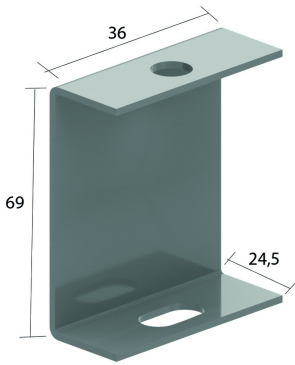

### Etrier de plafond

Référence	↕ mm	↔ mm	→  ← mm	↔ mm	kg/stk	📦	Unité
<b>I6PB</b>	70				0,100	20	STK

Décapé et passivé.