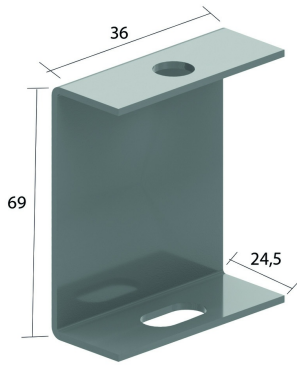

### Etrier de plafond

Référence	↕ mm	↔ mm	→  ← mm	↔ mm	kg/stk	📦	Unité
<b>I6PB</b>	70				0,100	20	STK

Décapé et passivé.