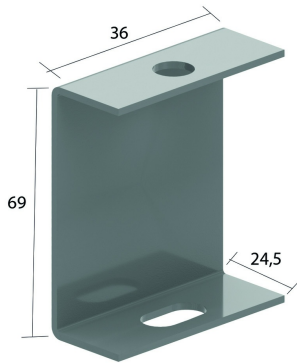

### Etrier de plafond

Référence	↕ mm	↔ mm	→  ← mm	↔ mm	kg/stk	📦	Unité
<b>I6PB</b>	70				0,100	20	STK

Décapé et passivé.