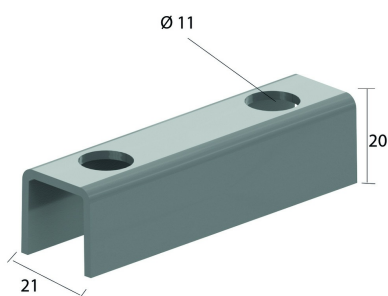

### Entretoise

Référence	↕ mm	↔ mm	→  ← mm	↔ mm	kg/stk	📦	Unité
<b>I6VOMEGA</b>					0,060	10	STK

Une seule pièce pour montage au mur.  
Deux pour double montage, dos à dos.

Décapé et passivé.