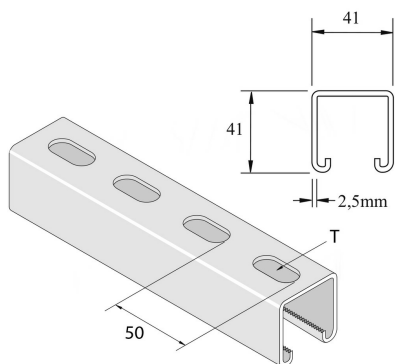

P1000TSP

Rail de montage

Référence	↑ mm	↔ mm	→ ← mm	↔ mm	kg/m	📦	Unité
P1000TSP	41	41	2,5	6000	2,657	300	M
P1000TSPX3000	41	41	2,5	3000	2,657	150	M

Décapé et passivé. Inox 316.