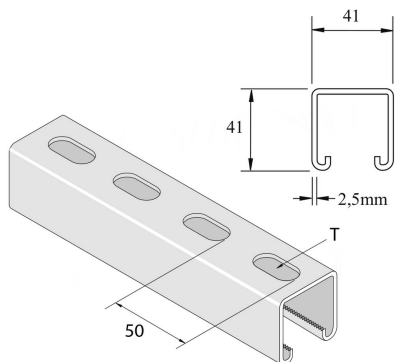

### Rail de montage

Référence	↕ mm	↔ mm	→  ← mm	↔ mm	kg/m	📦	Unité
<b>P1000TSP304</b>	41	41	2,5	6000	2,482	300	M
<b>P1000TSP304X3</b>	41	41	2,5	3000	2,482	150	M

Décapé et passivé. Inox 304.