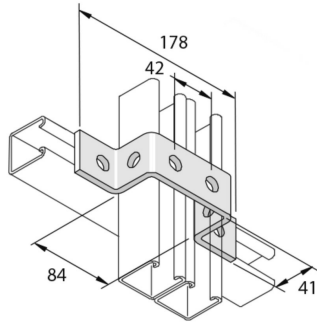

P1043SS

OM41 Acc. de montage Rail double 6D14

Référence	↕ mm	↔ mm	→||← mm	↔ mm	kg/stk	📦	Unité
P1043SS	41	40		178	0,401	10	STK