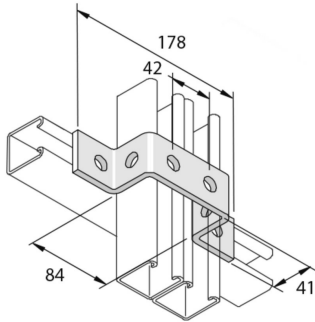

P1043SS

OM41 Acc. de montage Rail double 6D14

Référence	↕ mm	↔ mm	→ ← mm	↔ mm	kg/stk	📦	Unité
P1043SS	41	40		178	0,401	10	STK