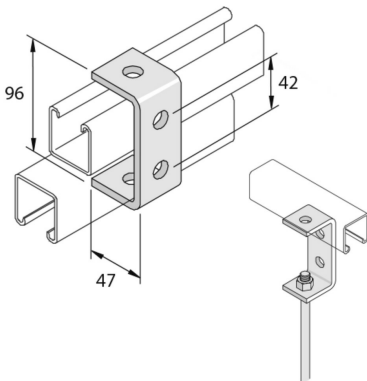

P1044SS**C96 Accessoire de montage 4D14**

| Référence | ↕ mm | ↔ mm | → ← mm | ↔ mm | kg/stk | 📦 | Unité |
|----------------|---------|---------|------------|---------|--------|----|-------|
| P1044SS | 96 | 40 | | 47 | 0,287 | 10 | STK |