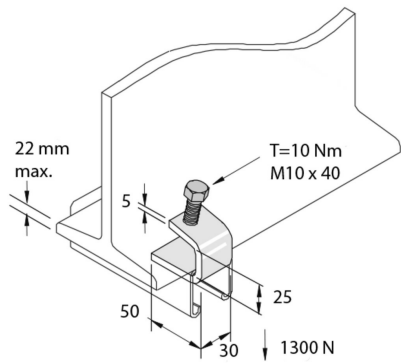

## Etrier de Fixation C25

Référence	↕ mm	↔ mm	→  ← mm	↔ mm	kg/stk	📦	Unité
<b>P1272SS</b>	25	30		50	0,123	20	STK