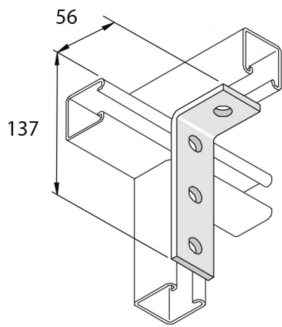

P1278SS

Equerre 90° L 4D14

Référence	↕ mm	↔ mm	→||← mm	↔ mm	kg/stk	📦	Unité
P1278SS	56	40		137	0,297	20	STK