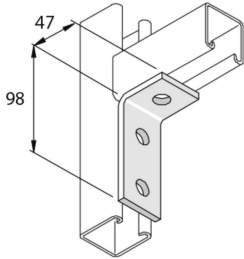

**P1346SS**  
**Equerre 90° L 3D14**

Référence	↕ mm	↔ mm	→  ← mm	↔ mm	kg/stk	📦	Unité
<b>P1346SS</b>	47	40		98	0,221	20	STK